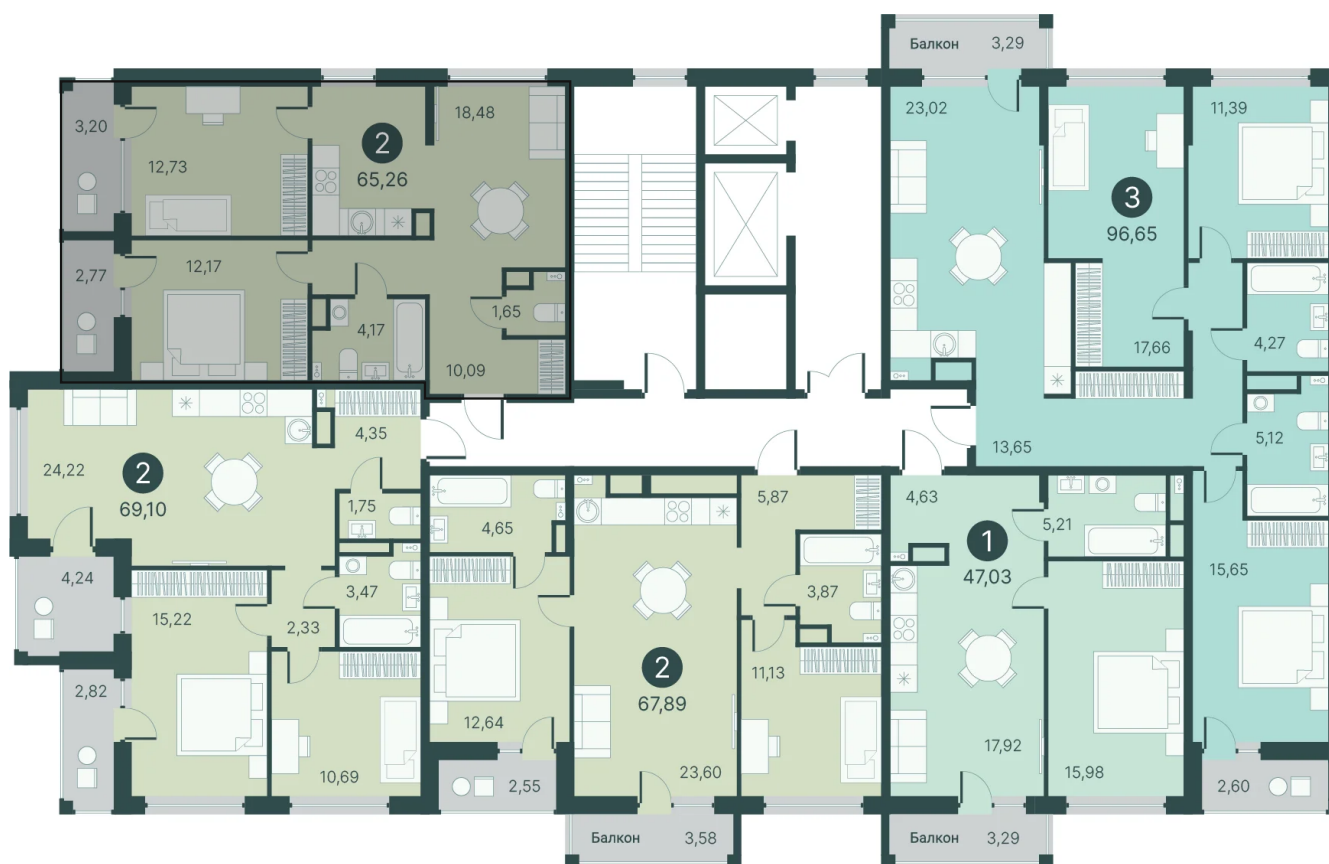

Номер: 139

2 комнатная 65.26 м²

Отсканируйте QR-код и
смотрите на сайте
дивныйквартал.рф

9 300 000 руб.

Корпус	ГП-5	Этаж	2
Секция	4		

16.10.2024, 01:01

Не является публичной офертой, цена может быть скорректирована. Информация взята с сайта «дивныйквартал.рф»

На этаже 2

2 комнатная 65.26 м²

16.10.2024, 01:01

Не является публичной офертой, цена может быть скорректирована. Информация взята с сайта «дивныйквартал.рф»