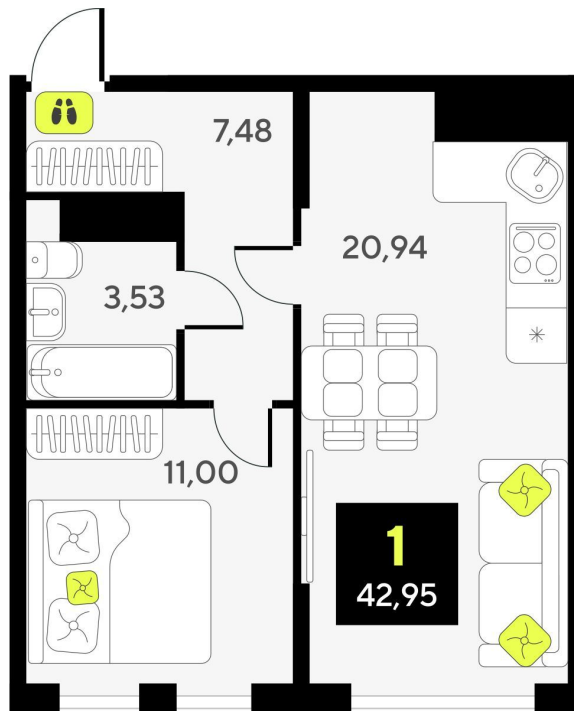

Номер: 185

1 комнатная 42.95 м²

Отсканируйте QR-код и
смотрите на сайте
дивныйквартал.рф

6 770 000 руб.

Корпус	ГП-6	Этаж	13
Секция	2		

06.10.2024, 18:47

Не является публичной офертой, цена может быть скорректирована. Информация взята с сайта «дивныйквартал.рф»

На этаже 13

1 комнатная 42.95 м²

06.10.2024, 18:47

Не является публичной офертой, цена может быть скорректирована. Информация взята с сайта «дивныйквартал.рф»