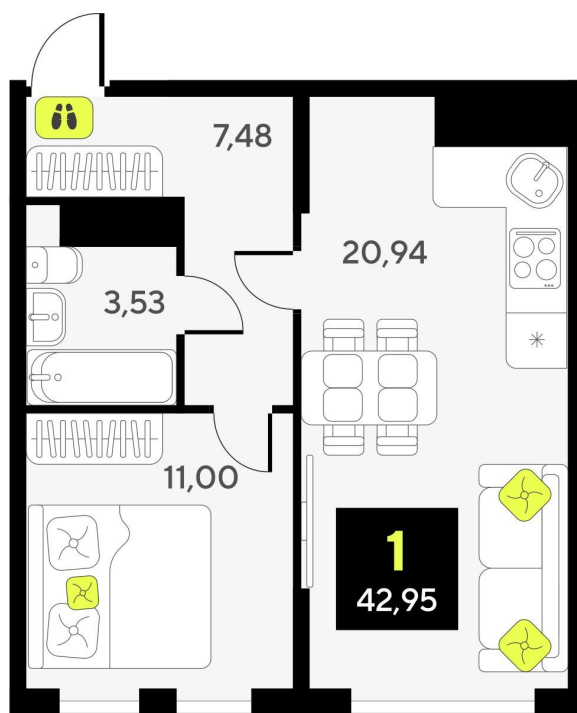

Номер: 170

1 комнатная 42.95 м²

Отсканируйте QR-код и
смотрите на сайте
дивныйквартал.рф

6 740 000 руб.

Корпус

ГП-6

Этаж

10

Секция

2

16.10.2024, 02:27

Не является публичной офертой, цена может быть скорректирована. Информация взята с сайта «дивныйквартал.рф»

На этаже 10

1 комнатная 42.95 м²

16.10.2024, 02:27

Не является публичной офертой, цена может быть скорректирована. Информация взята с сайта «дивныйквартал.рф»