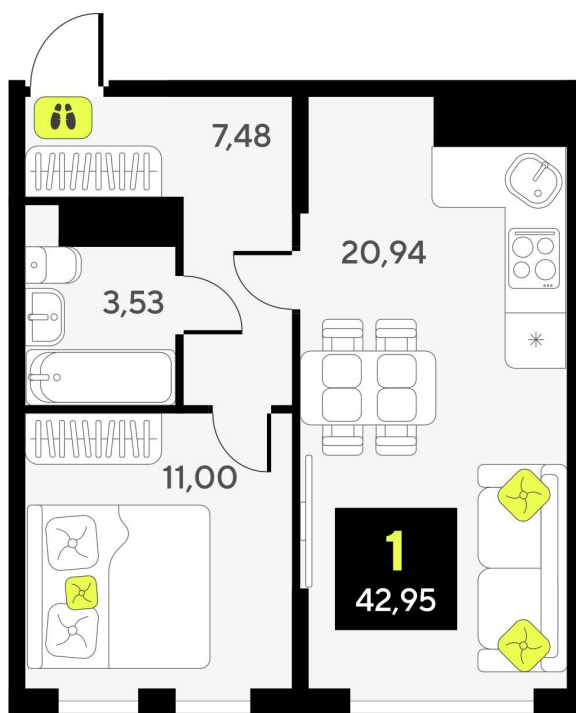

Номер: 160

1 комнатная 42.95 м²

Отсканируйте QR-код и
смотрите на сайте
дивныйквартал.рф

6 740 000 руб.

Корпус	ГП-6	Этаж	8
Секция	2		

16.10.2024, 02:01

Не является публичной офертой, цена может быть скорректирована. Информация взята с сайта «дивныйквартал.рф»

На этаже 8

1 комнатная 42.95 м²

16.10.2024, 02:01

Не является публичной офертой, цена может быть скорректирована. Информация взята с сайта «дивныйквартал.рф»