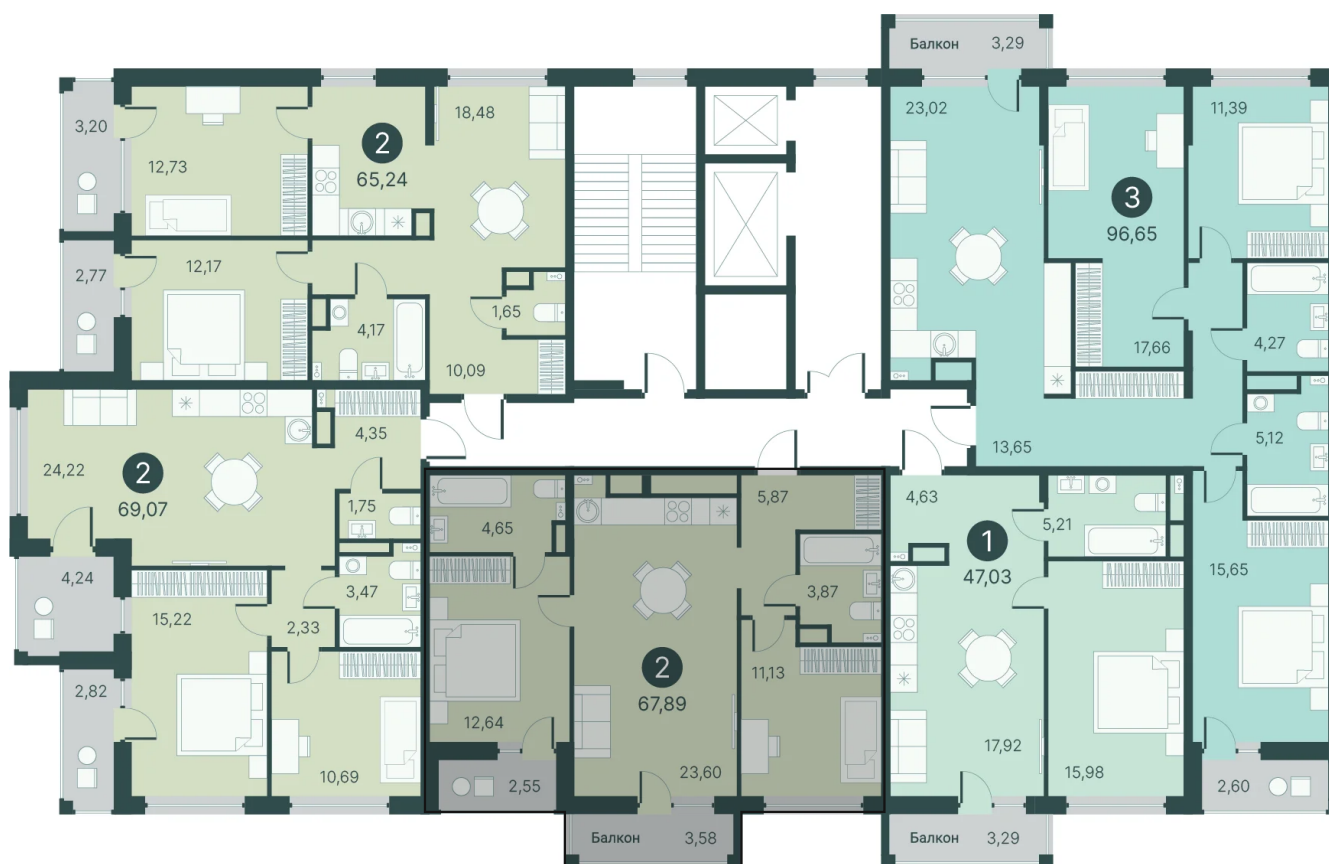

Номер: 142

2 комнатная 67.89 м²

Отсканируйте QR-код и
смотрите на сайте
дивныйквартал.рф

9 150 000 руб.

Корпус	ГП-5	Этаж	3
Секция	4		

16.10.2024, 02:08

Не является публичной офертой, цена может быть скорректирована. Информация взята с сайта «дивныйквартал.рф»

На этаже 3

2 комнатная 67.89 м²

16.10.2024, 02:08

Не является публичной офертой, цена может быть скорректирована. Информация взята с сайта «дивныйквартал.рф»