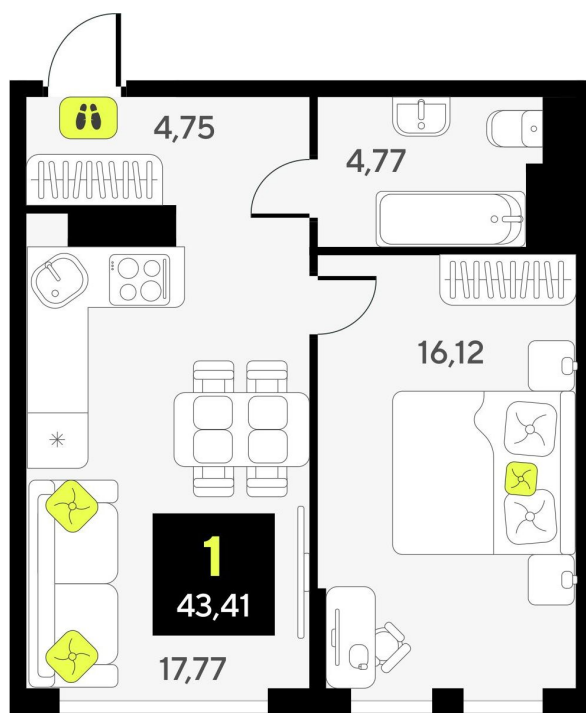

Номер: 240

Отсканируйте QR-код и
смотрите на сайте
дивныйквартал.рф

1 комнатная 43.41 м²

6 820 000 руб.

Корпус

ГП-6

Этаж

8

Секция

3

16.10.2024, 00:23

Не является публичной офертой, цена может быть скорректирована. Информация взята с сайта «дивныйквартал.рф»

На этаже 8

1 комнатная 43.41 м²

16.10.2024, 00:23

Не является публичной офертой, цена может быть скорректирована. Информация взята с сайта «дивныйквартал.рф»