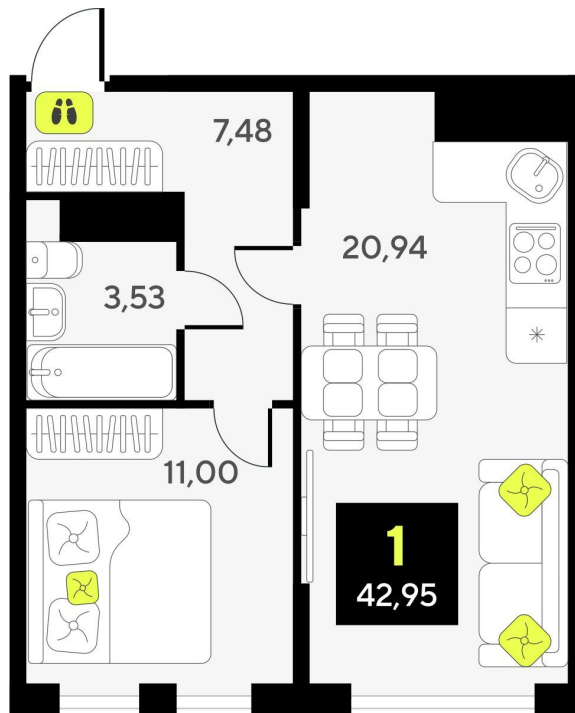

Номер: 135

# 1 комнатная 42.95 м<sup>2</sup>

Отсканируйте QR-код и  
смотрите на сайте  
дивныйквартал.рф

6 660 000 руб.

Корпус	ГП-6	Этаж	3
Секция	2		

16.10.2024, 00:17

Не является публичной офертой, цена может быть скорректирована. Информация взята с сайта «дивныйквартал.рф»

# На этаже 3

1 комнатная 42.95 м<sup>2</sup>

16.10.2024, 00:17

Не является публичной офертой, цена может быть скорректирована. Информация взята с сайта «дивныйквартал.рф»