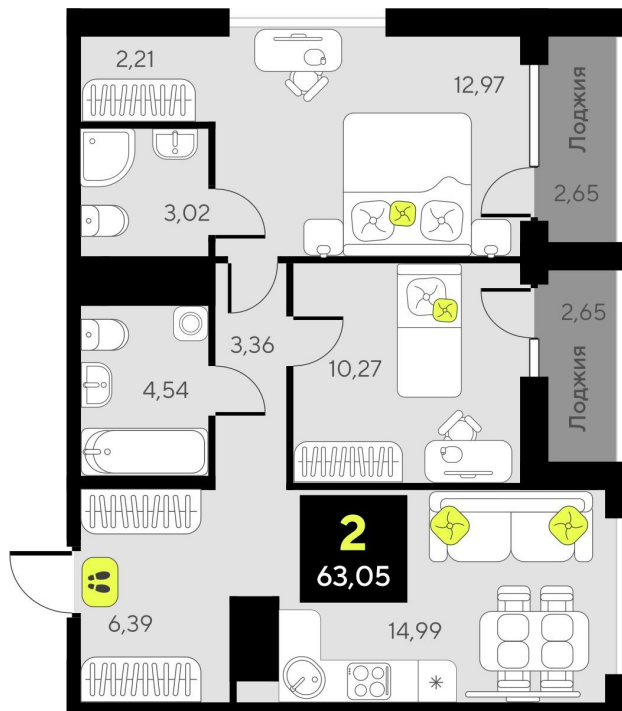

Номер: 23

2 комнатная 63.05 м²

Отсканируйте QR-код и
смотрите на сайте
дивныйквартал.рф

8 900 000 руб.

Корпус	ГП-6	Этаж	4
Секция	1		

16.10.2024, 01:09

Не является публичной офертой, цена может быть скорректирована. Информация взята с сайта «дивныйквартал.рф»

На этаже 4

2 комнатная 63.05 м²

16.10.2024, 01:09

Не является публичной офертой, цена может быть скорректирована. Информация взята с сайта «дивныйквартал.рф»