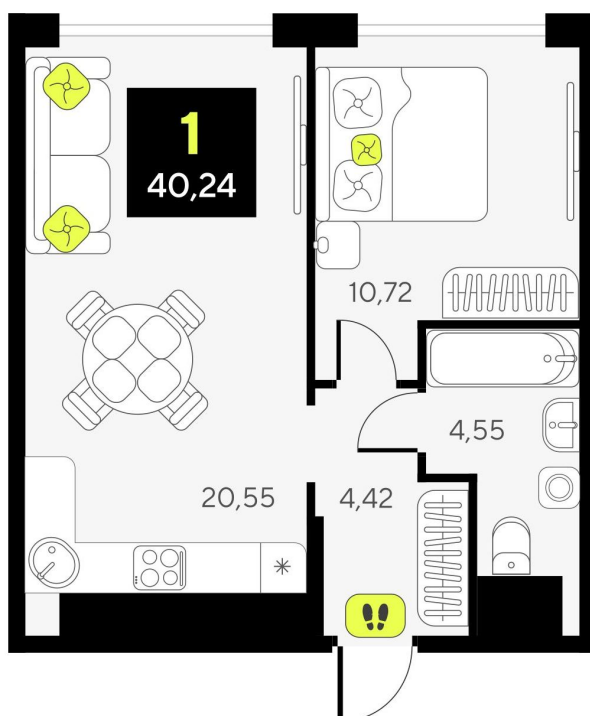

Номер: 20

1 комнатная 40.24 м²

Отсканируйте QR-код и
смотрите на сайте
дивныйквартал.рф

6 850 000 руб.

Корпус	ГП-6	Этаж	4
Секция	1		

16.10.2024, 01:44

Не является публичной офертой, цена может быть скорректирована. Информация взята с сайта «дивныйквартал.рф»

На этаже 4

1 комнатная 40.24 м²

16.10.2024, 01:44

Не является публичной офертой, цена может быть скорректирована. Информация взята с сайта «дивныйквартал.рф»