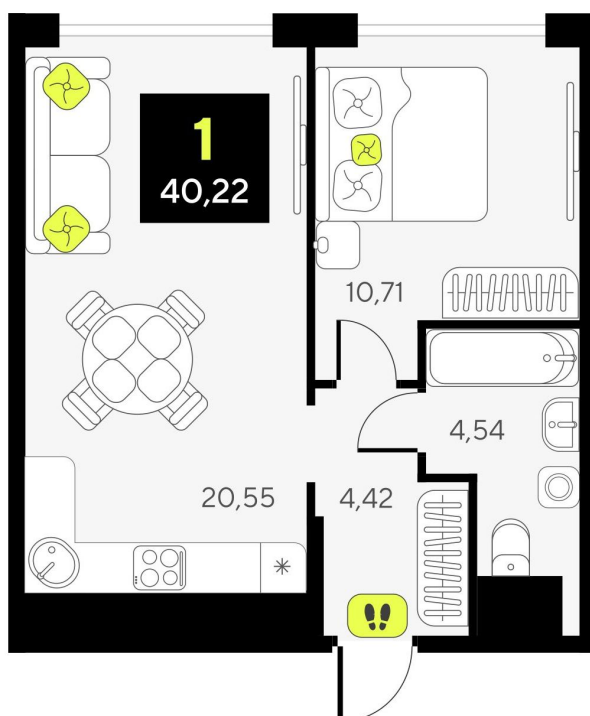

Номер: 30

1 комнатная 40.22 м²

Отсканируйте QR-код и
смотрите на сайте
дивныйквартал.рф

6 850 000 руб.

Корпус	ГП-6	Этаж	5
Секция	1		

15.10.2024, 23:58

Не является публичной офертой, цена может быть скорректирована. Информация взята с сайта «дивныйквартал.рф»

На этаже 5

1 комнатная 40.22 м²

15.10.2024, 23:58

Не является публичной офертой, цена может быть скорректирована. Информация взята с сайта «дивныйквартал.рф»