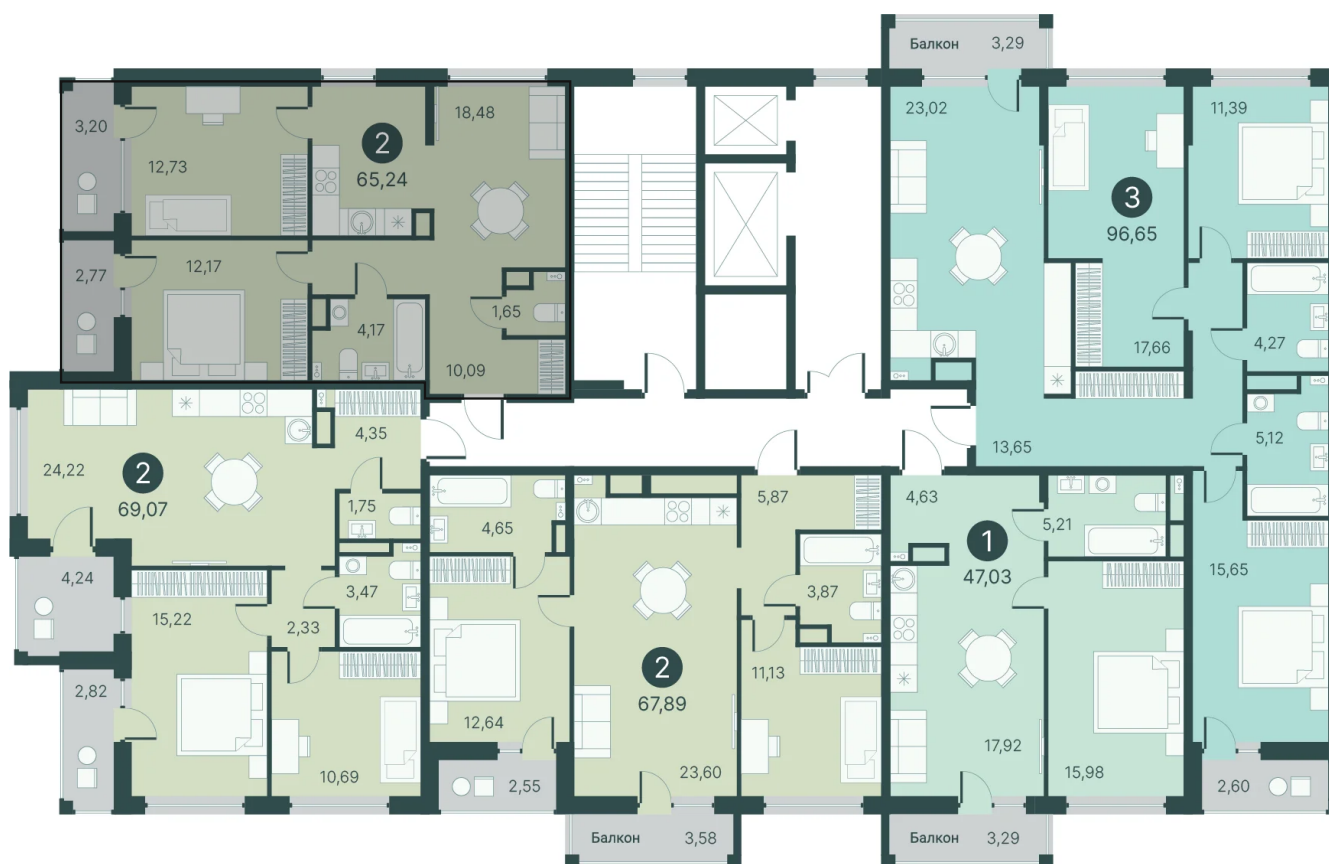

Номер: 169

2 комнатная 65.24 м²

Отсканируйте QR-код и
смотрите на сайте
дивныйквартал.рф

9 450 000 руб.

Корпус	ГП-5	Этаж	8
Секция	4		

16.10.2024, 00:45

Не является публичной офертой, цена может быть скорректирована. Информация взята с сайта «дивныйквартал.рф»

На этаже 8

2 комнатная 65.24 м²

16.10.2024, 00:45

Не является публичной офертой, цена может быть скорректирована. Информация взята с сайта «дивныйквартал.рф»