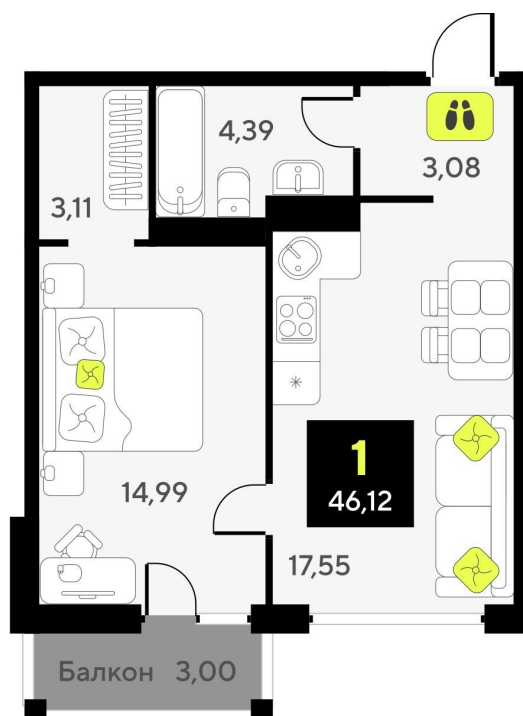

Номер: 88

1 комнатная 46.12 м²

Отсканируйте QR-код и
смотрите на сайте
дивныйквартал.рф

7 150 000 руб.

Корпус	ГП-5	Этаж	8
Секция	2		

16.10.2024, 02:17

Не является публичной офертой, цена может быть скорректирована. Информация взята с сайта «дивныйквартал.рф»

На этаже 8

1 комнатная 46.12 м²

16.10.2024, 02:17

Не является публичной офертой, цена может быть скорректирована. Информация взята с сайта «дивныйквартал.рф»