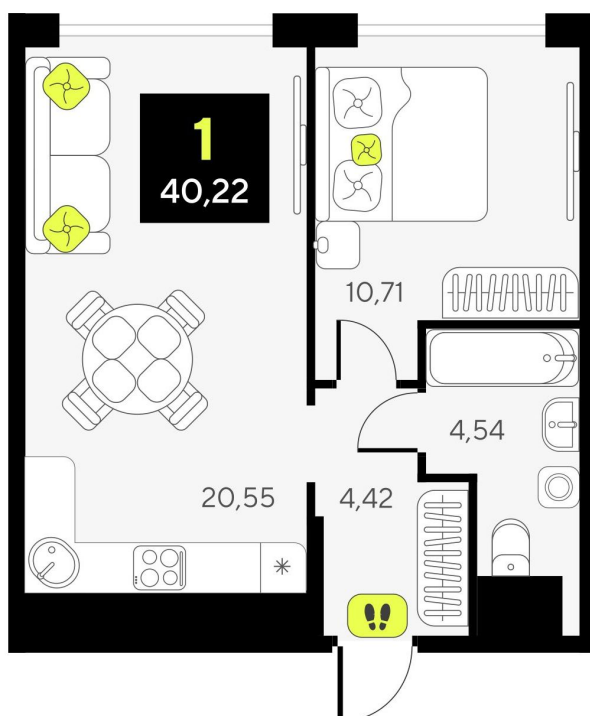

Номер: 14

1 комнатная 40.22 м²

Отсканируйте QR-код и
смотрите на сайте
дивныйквартал.рф

6 850 000 руб.

Корпус	ГП-6	Этаж	3
Секция	1		

16.10.2024, 01:06

Не является публичной офертой, цена может быть скорректирована. Информация взята с сайта «дивныйквартал.рф»

На этаже 3

1 комнатная 40.22 м²

16.10.2024, 01:06

Не является публичной офертой, цена может быть скорректирована. Информация взята с сайта «дивныйквартал.рф»