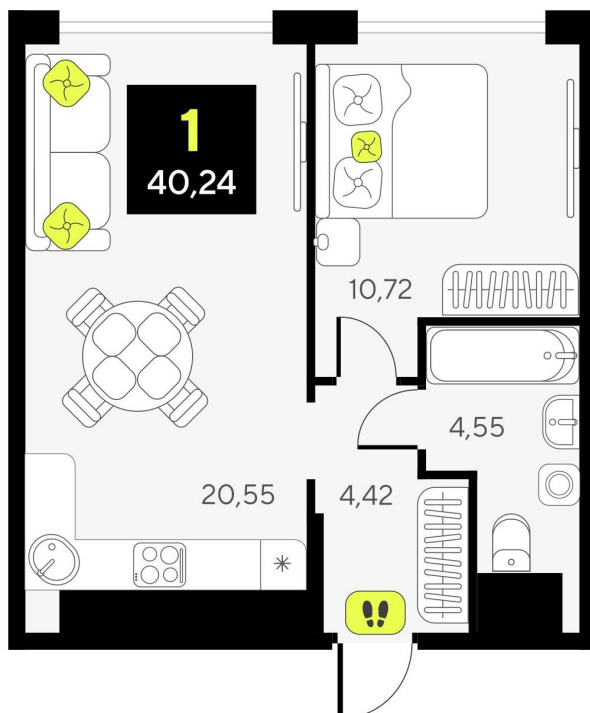

Номер: 28

1 комнатная 40.24 м²

Отсканируйте QR-код и
смотрите на сайте
дивныйквартал.рф

6 850 000 руб.

Корпус	ГП-6	Этаж	5
Секция	1		

16.10.2024, 02:19

Не является публичной офертой, цена может быть скорректирована. Информация взята с сайта «дивныйквартал.рф»

На этаже 5

1 комнатная 40.24 м²

16.10.2024, 02:19

Не является публичной офертой, цена может быть скорректирована. Информация взята с сайта «дивныйквартал.рф»