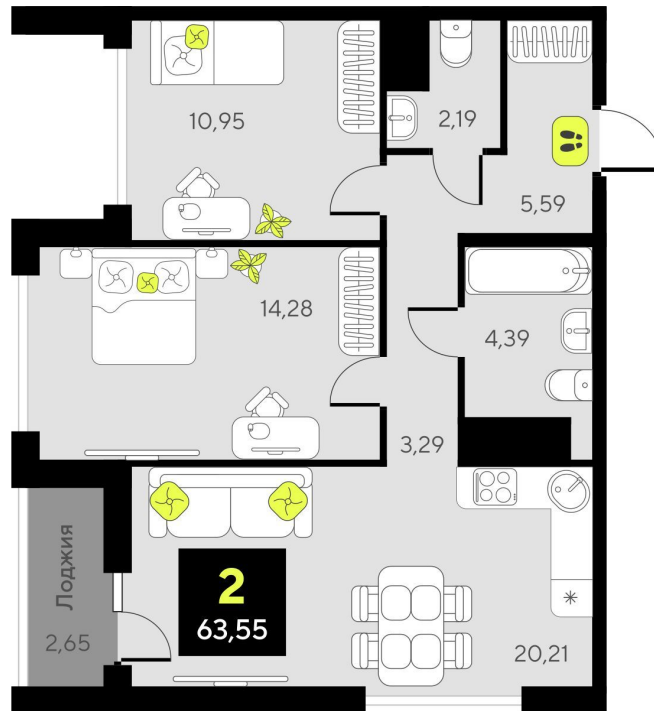

Номер: 50

2 комнатная 63.55 м²

Отсканируйте QR-код и
смотрите на сайте
дивныйквартал.рф

8 900 000 руб.

Корпус

ГП-6

Этаж

8

Секция

1

16.10.2024, 01:02

Не является публичной офертой, цена может быть скорректирована. Информация взята с сайта «дивныйквартал.рф»

На этаже 8

2 комнатная 63.55 м²

16.10.2024, 01:02

Не является публичной офертой, цена может быть скорректирована. Информация взята с сайта «дивныйквартал.рф»