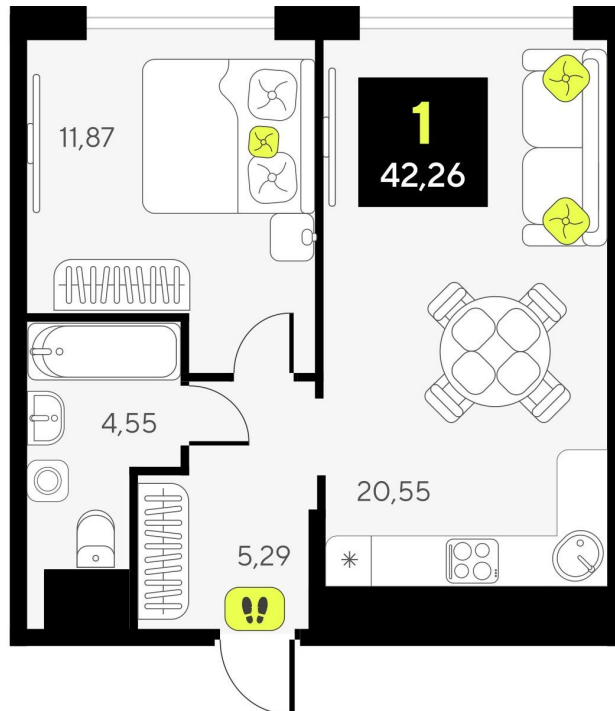

Номер: 53

1 комнатная 42.26 м²

Отсканируйте QR-код и
смотрите на сайте
дивныйквартал.рф

7 100 000 руб.

Корпус	ГП-6	Этаж	8
Секция	1		

16.10.2024, 01:04

Не является публичной офертой, цена может быть скорректирована. Информация взята с сайта «дивныйквартал.рф»

На этаже 8

1 комнатная 42.26 м²

16.10.2024, 01:04

Не является публичной офертой, цена может быть скорректирована. Информация взята с сайта «дивныйквартал.рф»