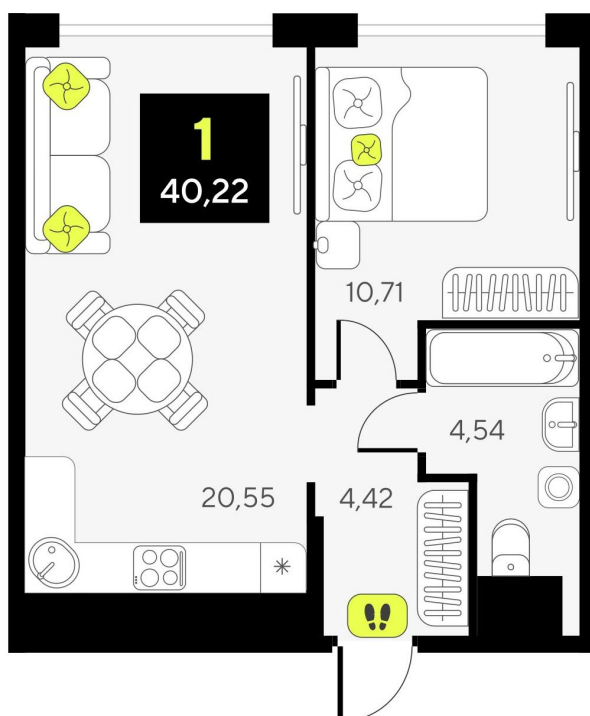

Номер: 38

1 комнатная 40.22 м²

Отсканируйте QR-код и
смотрите на сайте
дивныйквартал.рф

6 850 000 руб.

Корпус	ГП-6	Этаж	6
Секция	1		

06.10.2024, 20:28

Не является публичной офертой, цена может быть скорректирована. Информация взята с сайта «дивныйквартал.рф»

На этаже 6

1 комнатная 40.22 м²

06.10.2024, 20:28

Не является публичной офертой, цена может быть скорректирована. Информация взята с сайта «дивныйквартал.рф»