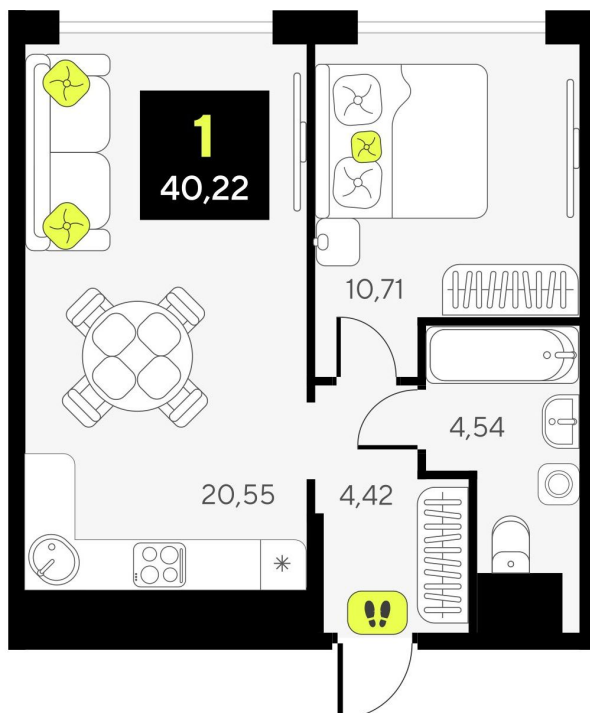

Номер: 22

1 комнатная 40.22 м²

Отсканируйте QR-код и
смотрите на сайте
дивныйквартал.рф

6 850 000 руб.

Корпус	ГП-6	Этаж	4
Секция	1		

16.10.2024, 02:05

Не является публичной офертой, цена может быть скорректирована. Информация взята с сайта «дивныйквартал.рф»

На этаже 4

1 комнатная 40.22 м²

16.10.2024, 02:05

Не является публичной офертой, цена может быть скорректирована. Информация взята с сайта «дивныйквартал.рф»