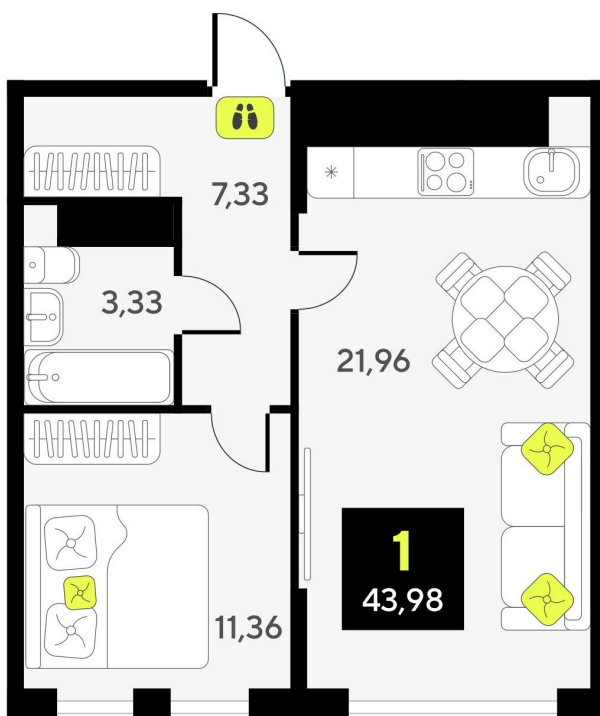

Номер: 161

1 комнатная 43.98 м²

Отсканируйте QR-код и
смотрите на сайте
дивныйквартал.рф

6 950 000 руб.

Корпус	ГП-6	Этаж	8
Секция	2		

16.10.2024, 00:53

Не является публичной офертой, цена может быть скорректирована. Информация взята с сайта «дивныйквартал.рф»

На этаже 8

1 комнатная 43.98 м²

16.10.2024, 00:53

Не является публичной офертой, цена может быть скорректирована. Информация взята с сайта «дивныйквартал.рф»