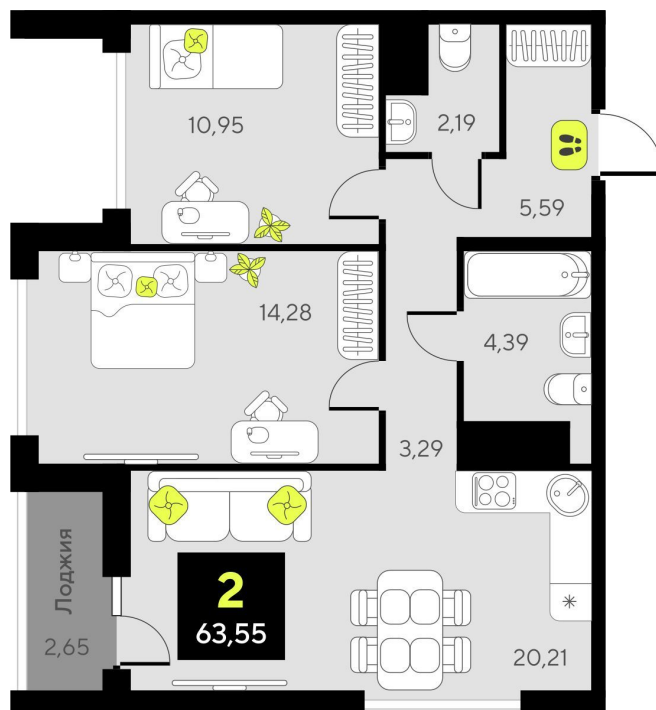

Номер: 2

2 комнатная 63.55 м²

Отсканируйте QR-код и
смотрите на сайте
дивныйквартал.рф

8 700 000 руб.

Корпус

ГП-6

Этаж

2

Секция

1

16.10.2024, 02:28

Не является публичной офертой, цена может быть скорректирована. Информация взята с сайта «дивныйквартал.рф»

На этаже 2

2 комнатная 63.55 м²

16.10.2024, 02:28

Не является публичной офертой, цена может быть скорректирована. Информация взята с сайта «дивныйквартал.рф»