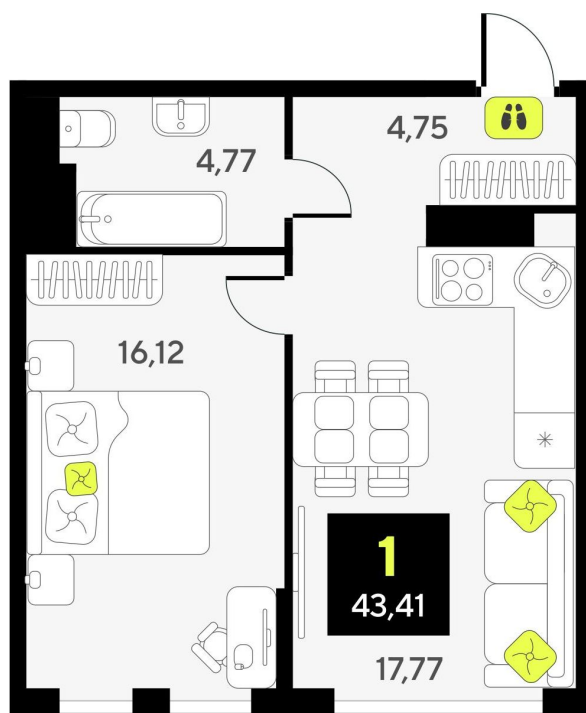

Номер: 162

1 комнатная 43.41 м²

Отсканируйте QR-код и
смотрите на сайте
дивныйквартал.рф

6 820 000 руб.

Корпус	ГП-6	Этаж	8
Секция	2		

16.10.2024, 02:15

Не является публичной офертой, цена может быть скорректирована. Информация взята с сайта «дивныйквартал.рф»

На этаже 8

1 комнатная 43.41 м²

16.10.2024, 02:15

Не является публичной офертой, цена может быть скорректирована. Информация взята с сайта «дивныйквартал.рф»