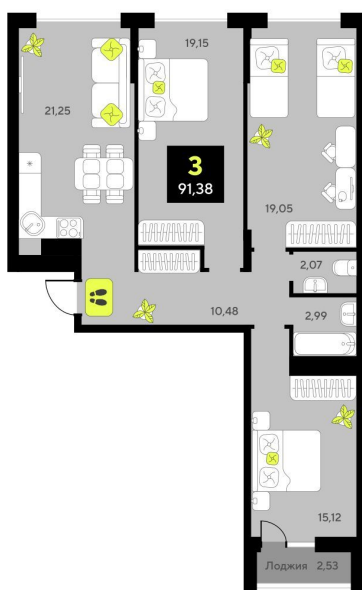

Номер: 222

3 комнатная 91.38 м²

Отсканируйте QR-код и
смотрите на сайте
дивныйквартал.рф

12 550 000 руб.

Корпус	ГП-2	Этаж	11
Секция	2		

16.10.2024, 01:52

Не является публичной офертой, цена может быть скорректирована. Информация взята с сайта «дивныйквартал.рф»