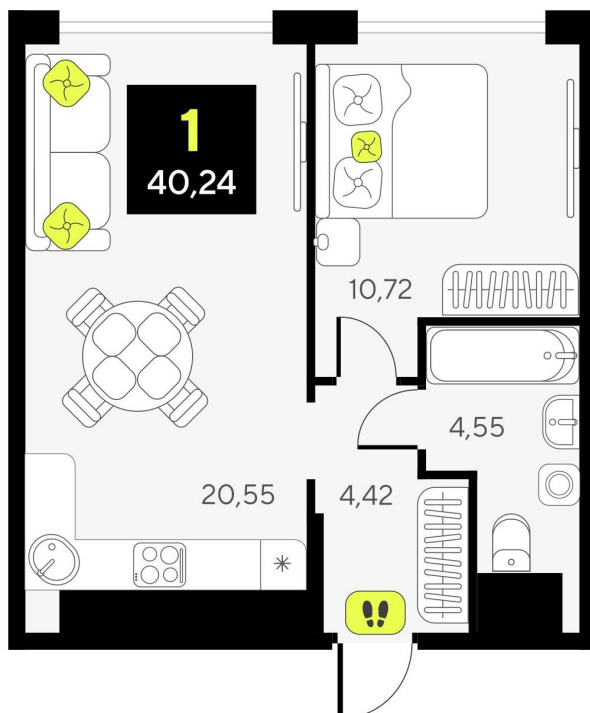

Номер: 4

1 комнатная 40.24 м²

Отсканируйте QR-код и
смотрите на сайте
дивныйквартал.рф

6 750 000 руб.

Корпус

ГП-6

Этаж

2

Секция

1

16.10.2024, 01:59

Не является публичной офертой, цена может быть скорректирована. Информация взята с сайта «дивныйквартал.рф»

На этаже 2

1 комнатная 40.24 м²

16.10.2024, 01:59

Не является публичной офертой, цена может быть скорректирована. Информация взята с сайта «дивныйквартал.рф»